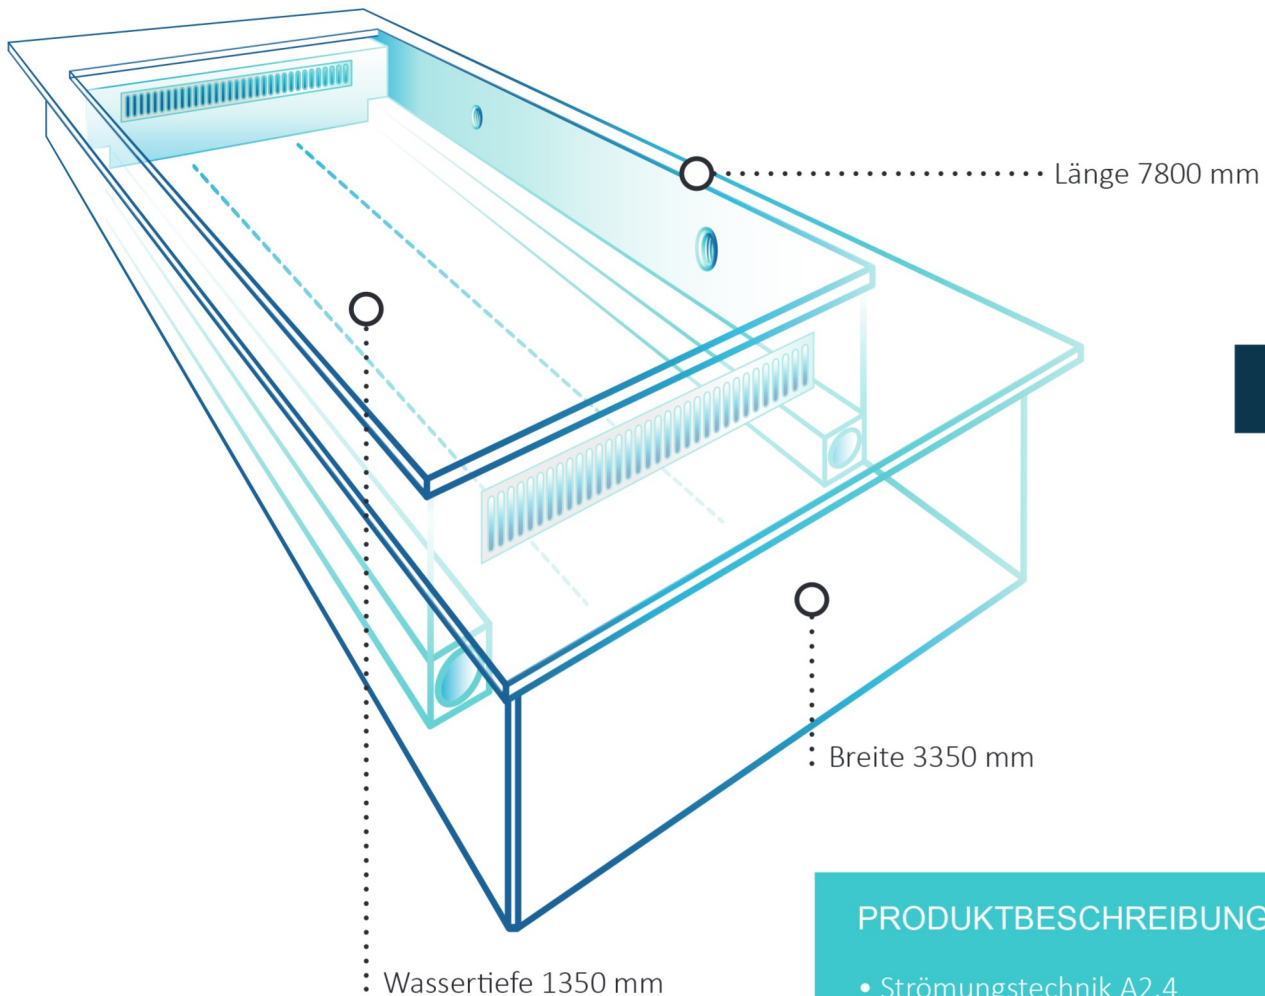

INTO

„Weißt du noch, damals?“

In diesem Schwimmkanal von LD POOL System verbringen Sie wertvolle Zeit mit Familie und Freunden.

Alle werden sich immer gern daran erinnern. Der Pool ist wie für Ihr Familienleben gemacht.

Einfach hineinspringen - in den Freizeitspaß für alle. Ihre Kinder und Enkelkinder lernen in diesem Pool schwimmen.

Sie finden Entspannung und Momente der Ruhe nach einem stressigen Arbeitstag. Der Pool wird zum Herzstück, zum Zentrum der Entspannung und zur Freizeitoase. Das „INTO“ von LD POOL System bietet ausreichend Platz für mehrere Personen, zum Schwimmen und Plantschen.

EUR 89.990,-

PRODUKTBESCHREIBUNG:

- Strömungstechnik A2.4
- Strömungsquerschnitt 1200 x 400 mm
- 28.000 l/min
- Beckengröße 7800 x 3350 mm
- Wasserfläche 5400 x 2950 mm
- Wassertiefe 1350 mm
- Seitliche Sitzbänke
- Technikschaft
- Freistehender Aufbau möglich
- Unterwasserbeleuchtung RGB