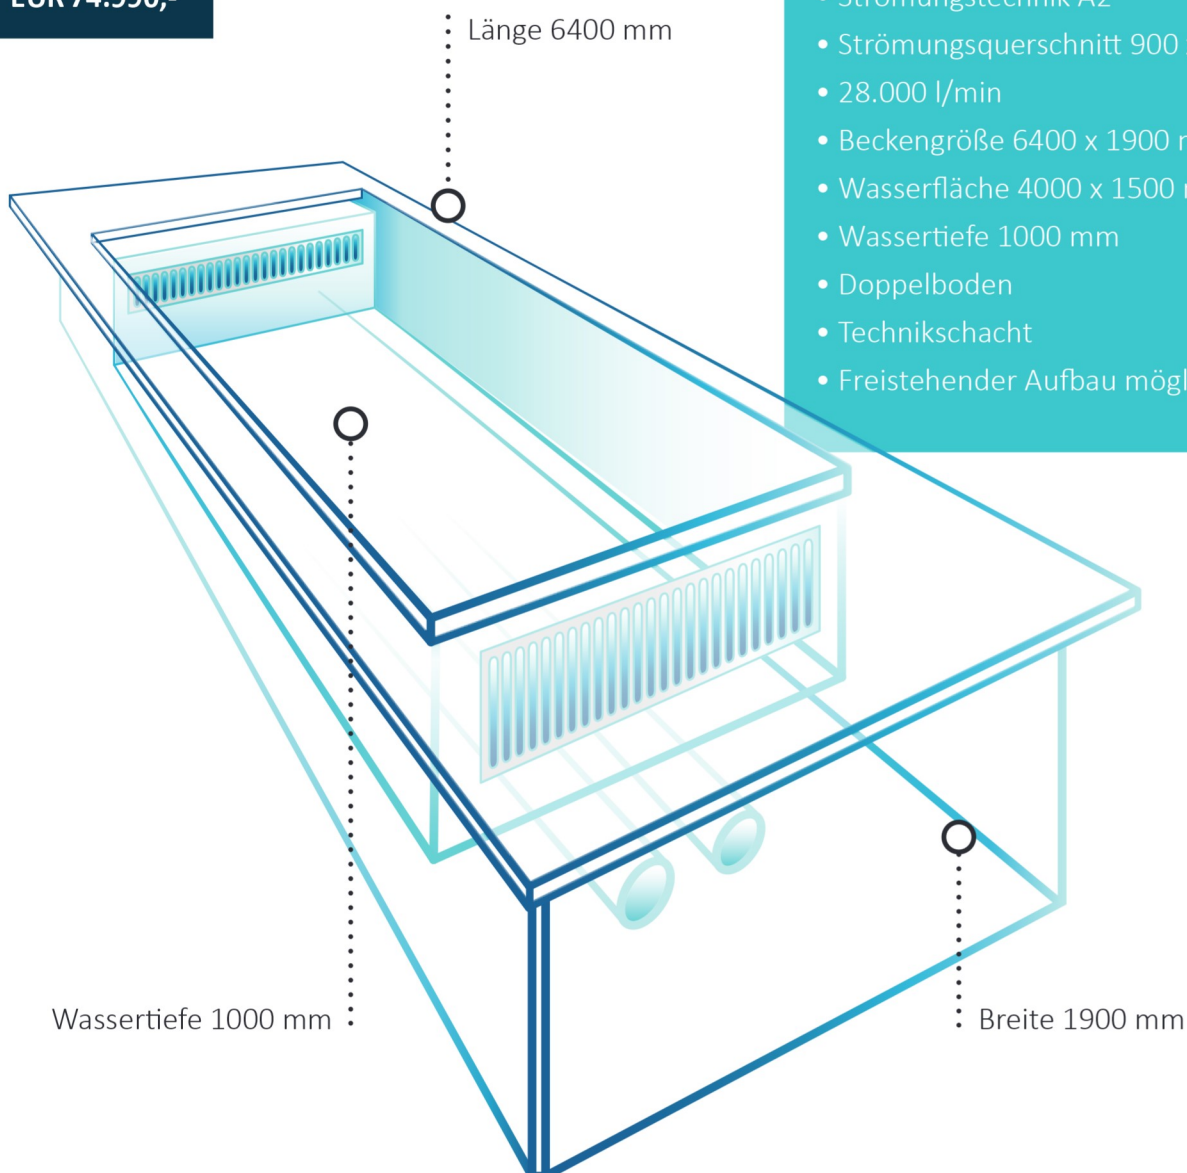

ATHLETIC

Maßlosigkeit hat ihren Platz! Und da geht noch mehr - im Schwimmkanal für gepflegte Exzesse. Im Athletic von LD POOL System verblasst die Welt mit ihren Anforderungen.

Du bist eins mit Dir und Deinem sportlichen Ehrgeiz. Abschalten, schwimmen und Dein Selbstoptimierungsprogramm läuft. Und das jederzeit!

Für Dein Ego! Für einen starken Geist in einem gesunden Körper. Ob im Wohnbereich, in der Garage oder im Garten für ein „ATHLETIC“ von LD POOL System gibt es immer ausreichend Raum.

EUR 74.990,-

PRODUKTBESCHREIBUNG:

- Strömungstechnik A2
- Strömungsquerschnitt 900 x 400 mm
- 28.000 l/min
- Beckengröße 6400 x 1900 mm
- Wasserfläche 4000 x 1500 mm
- Wassertiefe 1000 mm
- Doppelboden
- Technischacht
- Freistehender Aufbau möglich